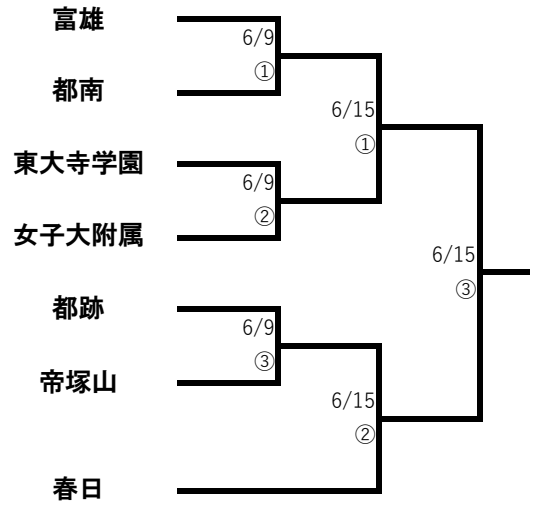

第67回 奈良市総合体育大会 組み合わせ表

ならでんスタジアム 会場

都跡中学校 会場

二名中学校・京西中学校 会場

6月9日 二名中学校 会場
6月15日 京西中学校 会場

各会場の開始時刻

- ① 9:00
- ② 11:00
- ③ 13:00

奈良市総合体育大会は、奈良市中体連主催の大会になります。申し訳ございませんが、保護者の皆様方の会場校への車の乗り入れ、会場校付近の路上駐車または周辺店舗等への駐車を禁じております。ご理解、ご協力のほどよろしく申し上げます。