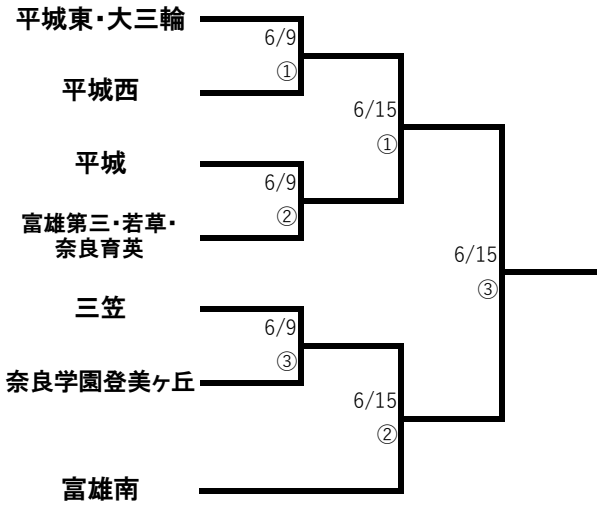

第67回 奈良市総合体育大会 組み合わせ表

ならでんスタジアム 会場

都跡中学校 会場

二名中学校・京西中学校 会場

6月9日 二名中学校 会場
6月15日 京西中学校 会場

各会場の開始時刻

- ① 9:00
- ② 11:00
- ③ 13:00

奈良市総合体育大会は、奈良市中体連主催の大会になります。申し訳ございませんが、保護者の皆様方の会場校への車の乗り入れ、会場校付近の路上駐車または周辺店舗等への駐車を禁じております。ご理解、ご協力のほどよろしく申し上げます。