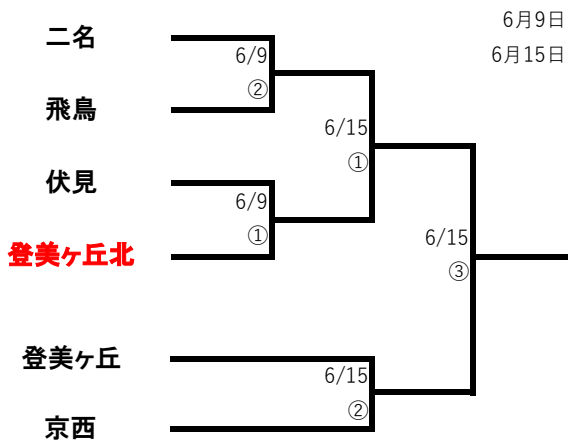

第67回 奈良市総合体育大会 組み合わせ表

ならでんスタジアム 会場

都跡中学校 会場

二名中学校・京西中学校 会場

6月9日 二名中学校 会場
6月15日 京西中学校 会場

各会場の開始時刻

- ① 9:00
- ② 11:00
- ③ 13:00

奈良市総合体育大会は、奈良市中体連主催の大会になります。申し訳ございませんが、保護者の皆様方の会場校への車の乗り入れ、会場校付近の路上駐車または周辺店舗等への駐車を禁じております。ご理解、ご協力のほどよろしく申し上げます。