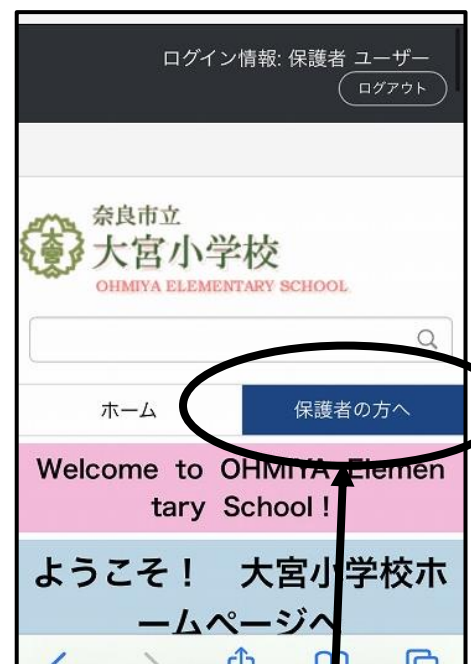

大宮小学校ホームページ保護者専用ページの閲覧方法

☆パソコン等の場合

過去のホームページ
保護者の方のログイン画面はこちらです。

①
〈保護者の方のログイン画面はこちらです。〉をクリックしてください。

②
〈アカウント〉〈パスワード〉を入力し、ログインしてください。

③
〈保護者の方へ〉をクリックしてください。

☆スマートフォン等の場合

②
〈アカウント〉〈パスワード〉を入力し、ログインしてください。