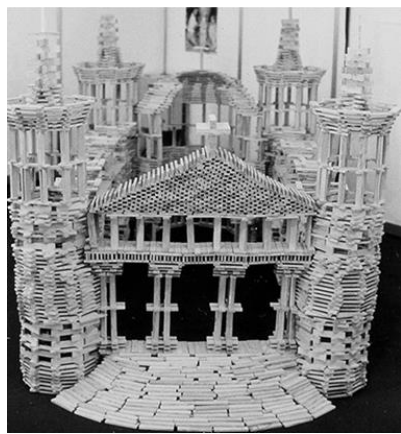

親子交流イベント カプラでGO! ～はぐくみのつどい～

カプラを通して親子の交流を深めていただくために、親子交流イベントを開催します。

カプラとは…

「ワンサイズの板」を積み重ねるだけで、建物や乗り物を作ることができる、フランス生まれの木製ブロックです。カプラの講師をお招きし、作り方などをレクチャーしてもらいます。

親子で協力しながら作品をつくってみませんか。

日時:令和元年10月26日(土) 10:30~12:00 (受付は10:15から)