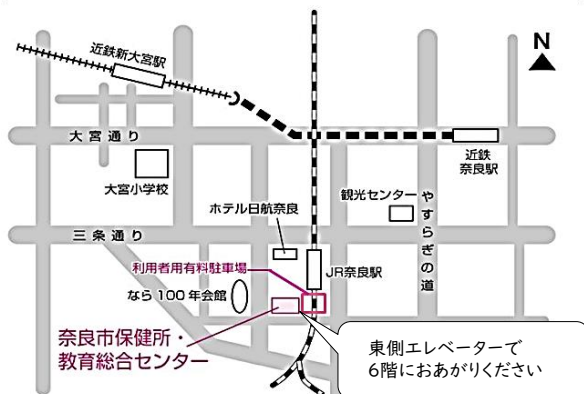

場所:奈良市はぐくみセンター 6階 教育相談フロア (奈良市三条本町13番1号)

対象:奈良市在住の小・中学生とその保護者 30名程度(先着順)

申込方法

10月21日(月)までに、お電話、FAXまたはメールにてお申し込みください。

「カプラでGO!」お問合せ先・申込先

教育支援・相談課

電話番号 0742-93-8197

FAX番号 0742-36-0405

奈良市はぐくみセンター6階 教育相談フロアとは

学校に行きにくい子ども達や、発達が気になる子ども達、子どもへの関わり方について悩みを抱えている保護者など教育相談フロアでは様々な相談を受け付けています。これからも身近に教育にかかわる相談の場所として、教育相談フロアをご利用ください。

教育相談総合窓口 0742(93)8199

■徒歩で

JR奈良駅西口から南へ 約 5 分
近鉄新大宮駅から南東へ 約15分
近鉄奈良駅から南西へ 約20分

■お車で

奈良市はぐくみセンター駐車場にお停めください。
駐車券は当日6階フロアにお持ちください。

駐車場は、駐車台数に限りがあります。満車の場合などご利用いただけない場合がございます。ご了承ください。